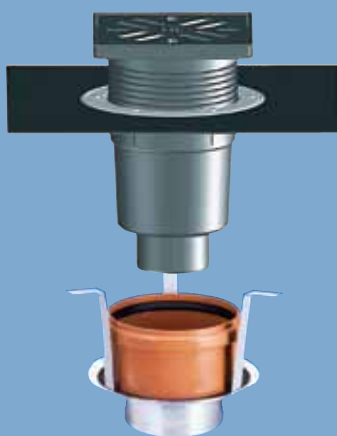

SIFONE

HL®

ABLÄUFE

HL sorgt für
den guten Ablauf

HL Hutterer & Lechner GmbH

Brauhausgasse 3-5, 2325 Himberg, Österreich
Tel 02235/86291 - 0, Fax 02235/86291 - 52
e-mail: office@hutterer-lechner.com
www.hutterer-lechner.com

Tetőn lévő parkolókhöz

HL616.1H a HL860 -al együtt
Tűzbiztos és szabvány

Tűzvédelmi osztály: R90

Szabványos

Bitumenlemez gallér

Terhelhetőség: 12,5 t

Dugaszolva csatlakoztatható

Mérsékelt súly

Öntöttvas termékek alternatívája