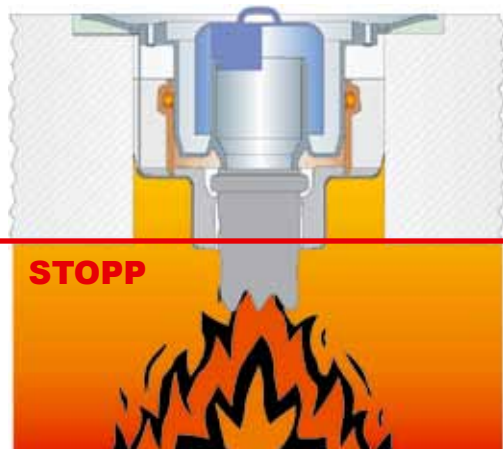

Öntöttvas termékek alternatívája

A HL860 tűzálló, 150 foknál hőre duzzadó anyaga védelmet biztosít a födém átégése ellen.

Tűzvédelem a HL -től

A HL860 hátráltatja a hő, füst vagy láng áttérését a másik emeletre, mert a 150 fok felett hőre duzzadó anyaga elzárja a lefolyónyílást, és ezzel megnyújtja a tűz terjedési idejét. A HL860 bevizsgált és engedélyezett elem. Tűzállósági oszt.: R120/90, Engedélyszám: Z-19.17-1543.